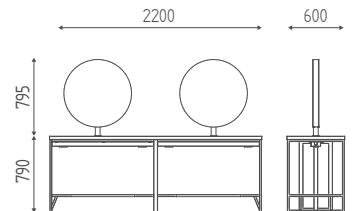

OPTIONEN

STRUKTUR

ZUBEHÖR

Holzoberflächen
p.188

Metalle
p.187

Schwarz
matt

FIN	PHH	PRE	LED
Metallackierung der struktur	4 herausnehmbare Föhnhalter	4 Steckdosen	LED-Beleuchtung
€ 238,00	€ 210,00	€ 582,00	€ 598,00
€ 190,40	€ 168,00	€ 465,60	€ 478,40