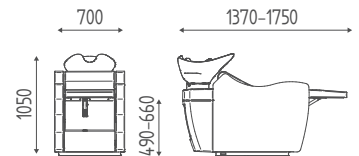

VERSIONEN

WASCHBEKEN

ZUBEHÖR P.76

SYNCHRON-
BEWEGUNG

JET
MASSAGE

NER

Waschbeken
Schwarz P3-N3

€ 165,00

€ 132,00

SSP

Skai
special

€ 264,00

€ 211,20

F571

Schutzhülle für
rückenlehne

€ 74,00

€ 59,20

F571.2

Schutzhülle
beinstützen

€ 97,00

€ 77,60

C

Thermostat

€ 299,00

€ 239,20