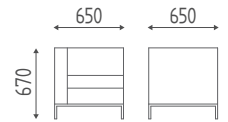

CORNER

K149

Einzel wartesessel

€ 800,00 € 640,00

ZUBEHÖR

SSP

Skai special

€ 144,00

€ 115,20

K149.1

Einzel zentrale wartesesse

€ 727,00 € 581,60

ZUBEHÖR

SSP

Skai special

€ 144,00

€ 115,20