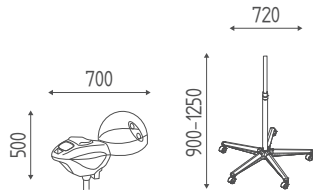

€ 814,00 **€ 545,38**

FARBEN

Weiß glänzend Schwarz glänzend Silber

STEAM

WOK

K365.21

Dampfhaube weiss oder schwarz, mit fuss cod. BP21, schwarzer fuss und schlauch

€ 559,00 **€ 374,53**