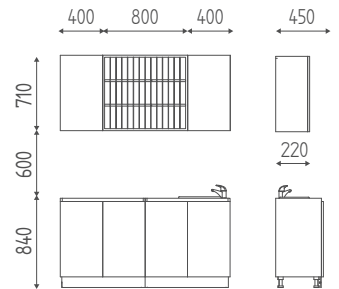

OPTIONEN

FIN

Holzober-
flächen
p.188