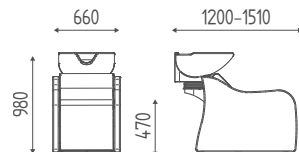

K7410

Waschanlage. Becken H1 weiß und mischbatterie mit anti-drop system.

€ 2.112,00 **€ 1.415,04**

K7412

Waschanlage mit elektrische beinauflage. Becken H1 weiß und mischbatterie mit anti-drop system

€ 2.823,00 **€ 1.891,41**

K7413

Waschanlage mit elektrische beinauflage, jet massage. Becken H1 weiß und mischbatterie mit anti-drop system

€ 4.395,00 **€ 2.944,65**

K7414

Waschanlage mit elektrische beinauflage, Shiatsu Air massage. Becken H1 weiß und mischbatterie mit anti-drop system

€ 3.739,00 **€ 2.505,13**