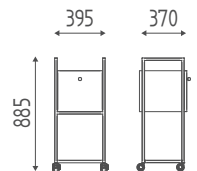

OPTIONEN

ZUBEHÖR

Holzober-
flächen
p.188

Metalle
p.187

FIN

Struktur
Farbe

€ 85,00
€ 68,00