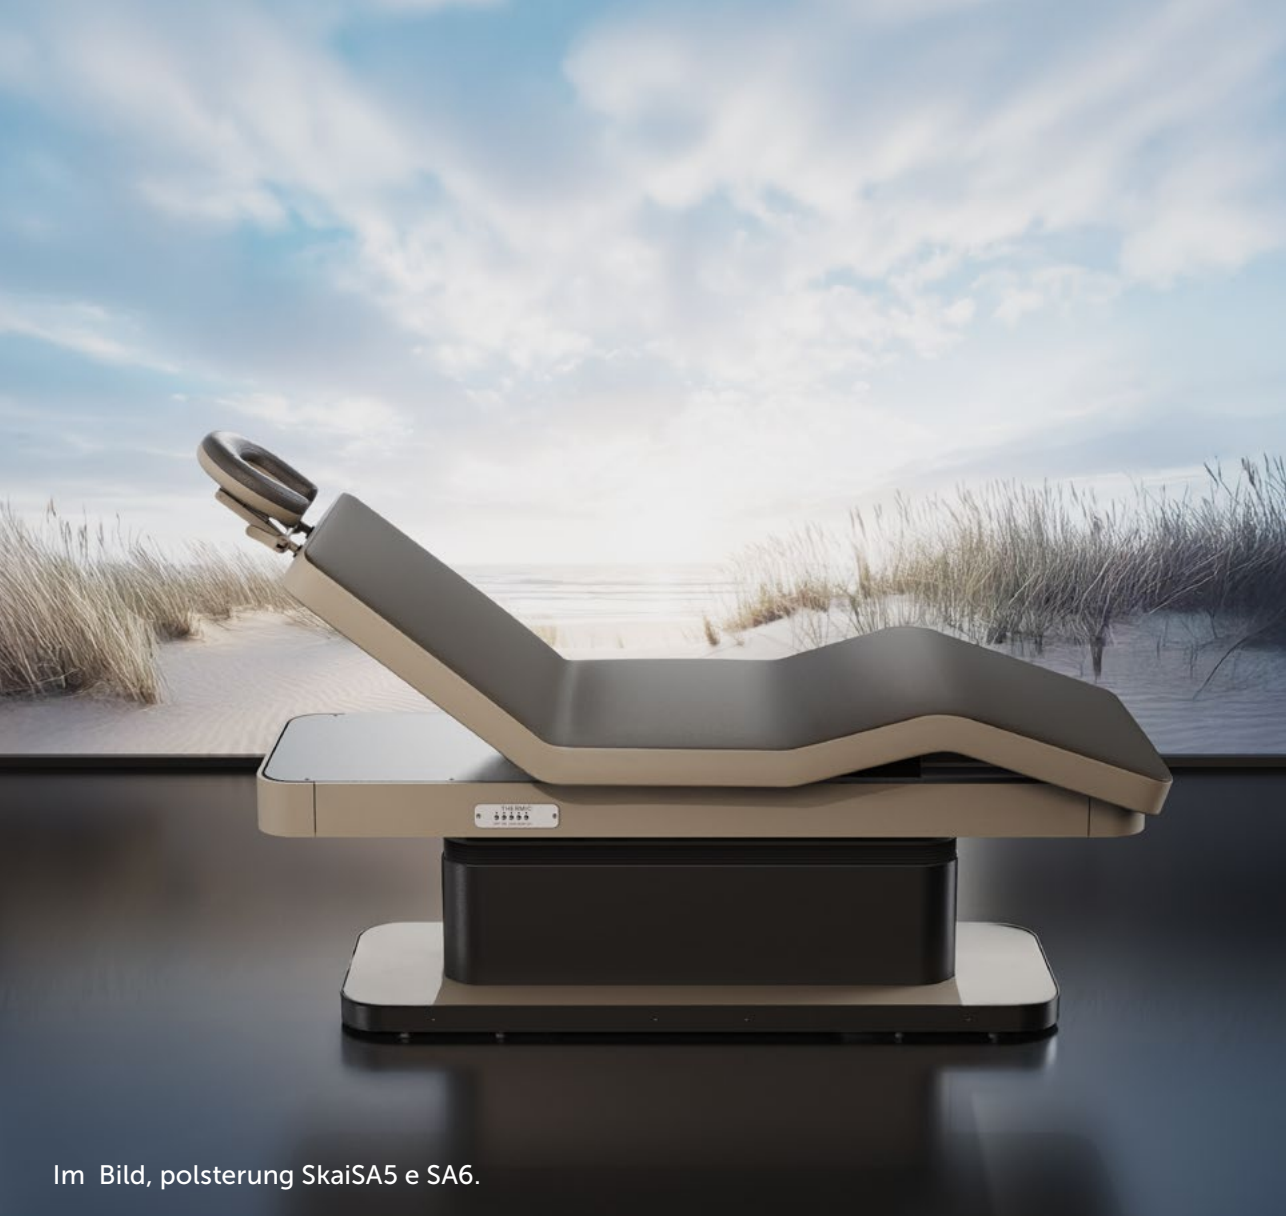

HARMONIA

die Exzellenz der Massage

Bringen Sie Ihr Wellness-Center mit der innovativen, hochmodernen Massageliege auf ein neues Niveau. Harmonia wurde entwickelt, um die Bedürfnisse der anspruchsvollsten Fachleute zu erfüllen, und bietet maximalen Komfort und fortschrittliche Funktionalität, um das Wellness-Erlebnis Ihrer Kunden zu verbessern

BEDIENFELD

K555

Massageliege für behandlungen mit motorisierter vertikaler bewegung der struktur.

€ 6.077,00 € 4.861,60

**Achtung: liege mit cod. viso
gesichtsverstellungs-kit mit kissen + € 234,40**

NEW

K474

Im Bild, polsterung SkaiSA5 e SA6.

EIGENSCHAFTEN

- **Elektrische höhenverstellung:** ausgestattet mit einem system zur elektrischen höhenverstellung, das über ein praktisches fußpedal gesteuert wird, bietet die liege einen verstellbereich von 65 cm bis 105 cm. Diese flexibilität ermöglicht einen einfachen zugang für den kunden und erlaubt dem bediener, die höhe entsprechend seinen bedürfnissen anzupassen und eine optimale arbeitsposition für präzise und komfortable behandlungen zu gewährleisten.
- **Gesichtsauflage:** die manuell verstellbare kopfstütze mit ergonomischer polsterung bietet eine ideale unterstützung für den kunden in bauchlage und gewährleistet maximalen komfort und vollständige entspannung während der behandlung.
- **Luftwellenmassage:** integriert mit der technologie der luftwellenmassage bietet die liege eine sanfte und gleichmäßige stimulation des gesamten körpers, verbessert die durchblutung und steigert die wirksamkeit der behandlungen.
- **Sound und wärmefunktion:** die liege bietet dank eines integrierten soundsystems, das entspannende musik wiedergibt, ein multisensorisches erlebnis und schafft eine ruhige atmosphäre. Zusätzlich sorgt die einstellbare wärmefunktion während der massage für wärme, fördert die muskelentspannung und vermittelt ein tiefes gefühl des wohlbefindens