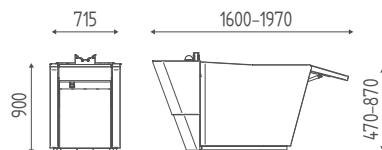

€ 6.994,00 **€ 5.595,20**

K553

Waschanlage mit motorisierter vertikaler Bewegung der Struktur, jet-massage. Weißes Keramik-Becken und Mischer mit anti-drop system.

€ 8.642,00 **€ 6.913,60**

ZUBEHÖR P.34

K936	K935	K978
Kit Balance	Kit Aqua	Jet-pedal
€ 1.020,00 € 816,00	€ 1.226,00 € 980,80	€ 370,00 € 296,00