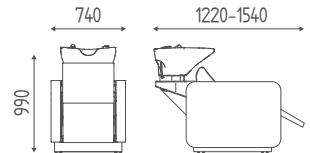

€ 370,00

€ **296,00**

VERSIONEN

WASCHBEKEN

ZUBEHÖR P.76

FEST

K7810

ELEKTRISCHER BEINHEBER