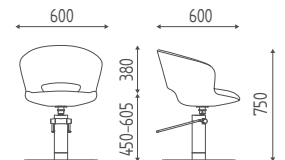

VERSIONEN

ZUBEHÖR P.109

STERN FUSS	TELLER FUSS	FIN BLACK	FIN GOLD	SSP	F490
		Schwarzer Fuß und Pumpe	Gold Fuß und Pumpe	Skai special	Schutzhülle für rückenlehne
K49.8R	K49.17L	€ 206,00	€ 291,00	€ 124,00	€ 68,00
		€ 138,02	€ 194,97	€ 83,08	€ 54,40