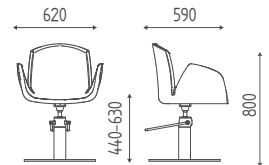

€ 782,00 € 625,60

K10.17L

Stühl mit hydraulischer arretierbare pumpe, Tellerfuß aus Edelstahl.

€ 912,00 € 729,60

VERSIONEN

ZUBEHÖR P.109

K10.8R

K10.17L