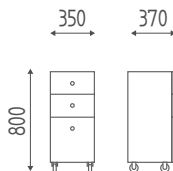

K635

Arbeitswagen mit mattschwarz lackierter struktur und schubladenblock in holzoptik

€ 796,00 € 636,80