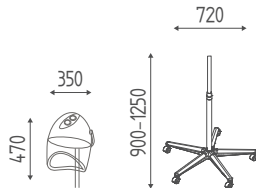

FARBEN

ZUBEHÖR

2VEL

2 Geschwindigkeiten

€ 29,00
€ 19,43

Weiß glänzend   Schwarz glänzend