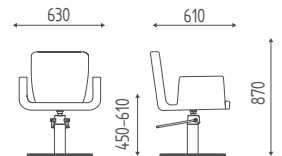

VERSIONEN

ZUBEHÖR P.109

K26.8R

K26.17L

K26.57

FIN BLACK
Schwarzer Fuß
und Pumpe

€ 206,00
€ 138,02

FIN GOLD
Gold Fuß
und Pumpe

€ 291,00
€ 194,97

SSP
Skai
special

€ 131,00
€ 87,77

F355
Schutzhülle für
rückenlehne

€ 65,00
€ 52,00