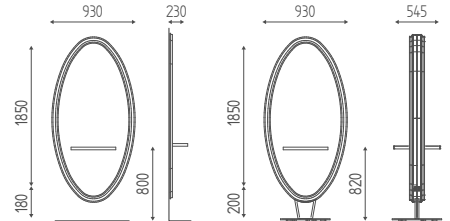

EGO

K627

EGO Oval frisierplatz, rahmen aus holz mat weiß, ablage aus edelstahl, pral oder holz, fönhalterungporta secador.

€ 1.741,00 € 1.392,80

EGO CENTRALE 2-er freistehender mittelfrisierplatz, rahmen aus holz mat weiß, ablage aus edelstahl, pral oder holz, fönhalterung.porta secadores.

€ 5.923,00 € 4.738,40

VERSIONEN

OPTIONEN

STRUKTUR

ZUBEHÖR

FIN	FIN	FIN	FIN
Schwarze Rahmenlackierung K627	Schwarze Rahmenlackierung K629	Schwarz lackierter Sockel	Goldverchromter Sockel
€ 238,00	€ 715,00	€ 246,00	€ 445,00
€ 190,40	€ 572,00	€ 196,80	€ 356,00