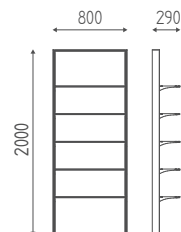

ZUBEHÖR

K753

Ersatzbild

€ 511,00
€ 408,80