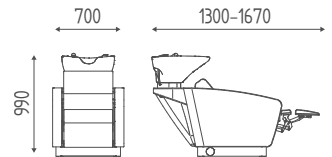

€ 5.229,00 € **4.183,20**

K948.B

Service-
tank

€ 102,00
€ **81,60**

Weiß oder
Schwarz

VERSIONEN

WASCHBEKEN

ZUBEHÖR P.76