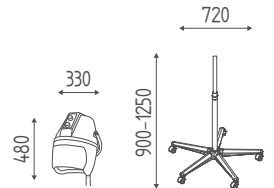

FARBEN

ZUBEHÖR

2VEL

2 Geschwindigkeiten

€ 29,00
€ 19,43

Weiß glänzend   Schwarz glänzend