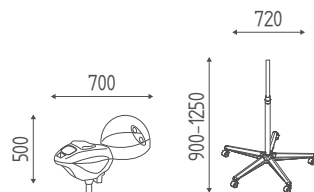

FARBEN

Weiß glänzend

Schwarz glänzend

ZUBEHÖR

VER	OZ	B361
Für silbere lackierung	Ozon	Für gesichts diffusor
€ 70,00	€ 139,00	€ 56,00
€ 56,00	€ 111,20	€ 44,80