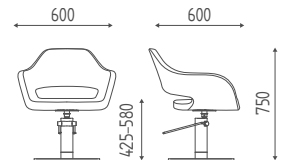

VERSIONEN

ZUBEHÖR P.109

STERN
FUSS

K47.8R

TELLER
FUSS

K47.17L

FIN BLACK
Schwarzer Fuß
und Pumpe

€ 206,00

€ 138,02

FIN GOLD
Gold Fuß
und Pumpe

€ 291,00

€ 194,97

SSP
Skai
special

€ 124,00

€ 83,08

F470
Schutzhülle für
rückenlehne

€ 58,00

€ 46,40