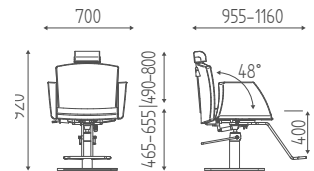

Stuhl mit hydraulischer arretierbare pumpe, kippbares, verstellbar kopfstütze. Tellerfuß aus Edelstahl
€ 1.952,00 **€ 1.561,60**

K22R.56

Stuhl mit hydraulischer arretierbare pumpe, kippbares, verstellbar kopfstütze. Eckige bodenplatte.
€ 1.997,00 **€ 1.597,60**