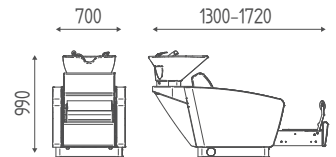

VERSIONEN WASCHBEKEN

ZUBEHÖR P.76

FEST		NER	SSP	C
		Washbeken Schwarz G3	Skai special	Thermostat
K6611	G1	€ 165,00 € 132,00	€ 213,00 € 170,40	€ 299,00 € 239,20