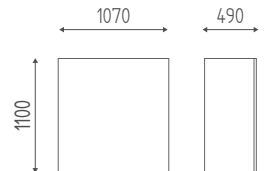

OPTIONEN ZUBEHÖR

FIN

Holzober-
flächen
p.188

F669I

Ersatzbild

€ 346,00
€ 231,82