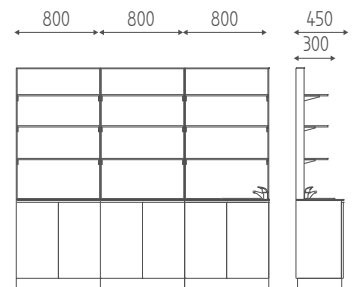

K817

Spezielle sockel kosten pro zentimeter

€ 2,00 € **1,60**

POTION

K882/BX3+K885X3

Modularer Werkstattschrank
Erhältlich in Holz Ausführungen

€ 8.136,00 € 6.508,80

OPTIONEN ZUBEHÖR