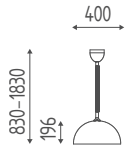

ZUBEHÖR

K946

Fernbedienung
für infrared mit
steuergerät

€ 160,00

€ 128,00

Neue Fernbedienung, die die Installation erleichtert und eine komfortablere und präzisere Nutzung der Lampe ermöglicht.

TIMER: ermöglicht die Einstellung der Einschaltzeit mit 4 voreingestellten Programmen von 5/7/10/14 Minuten sowie automatischer Abschaltung.

DIMMER: reguliert die Intensität der Lampe mit drei Leistungsstufen.