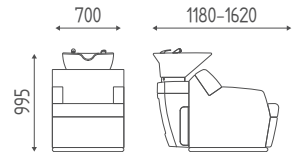

K8011

Waschanlage mit elektrische beinauflage. Becken G1 weiß und mischbatterie mit antidrop system

€ 3.748,00 **€ 2.998,40**

K8015

Waschanlage mit elektrische beinauflage, jet massage. Becken G1 weiß und mischbatterie mit anti-drop system.

€ 5.400,00 **€ 4.320,00**