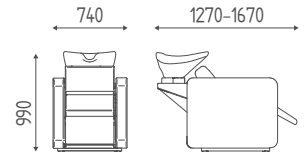

VERSIONEN

WASCHBEKEN

ZUBEHÖR P.76

SYNCHRON-
BEWEGUNG

K8612

JET
MASSAGE

K8613

P1

N1

NER

Waschbeken
Schwarz P3-N3

€ 165,00

€ **132,00**

SSP

Skai
special

€ 247,00

€ **197,60**

F665

Schutzhülle für
rückenlehne

€ 89,00

€ **71,20**

F665G

Schutzhülle für
beinstützen

€ 89,00

€ **71,20**

C

Thermostat

€ 299,00

€ **239,20**