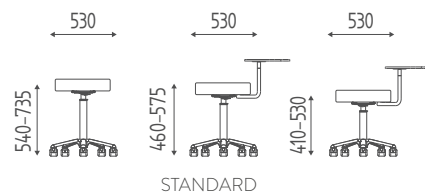

€ 38,00

€ 30,40

PIVOT TRAY

K362.T

Hocker mit Gaslift. Aluminium-Minifuß und Arbeitsplatte.

€ 487,00 € 389,60

ZUBEHÖR

SSP