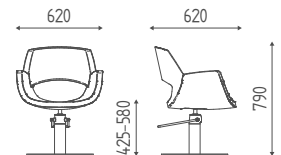

VERSIONEN

ZUBEHÖR P.109

FINBLACK	FINGOLD	SSP	F350
Schwarzer Fuß und Pumpe	Gold Fuß und Pumpe	Skai special	Schutzhülle für rückenlehne
€ 206,00	€ 291,00	€ 124,00	€ 58,00
€ 138,02	€ 194,97	€ 83,08	€ 46,40