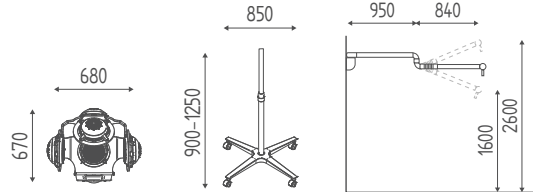

Trockengeräte belüftet mit 5 Quarzleuchten, manuelle verstellung, satiniertes plexiglas, schwarz kappen, mit arm cod. B194 schwarze, schwarze gelenkabdeckungen

€ 2.153,00 **€ 1.442,51**