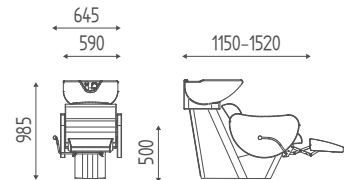

STRUKTUR FARBE

Weiß Schwarz Anthrazit

VERSIONEN

WASCHBEKEN

ZUBEHÖR P.76

FEST

K532

MANUELLE
BEINHEBER

K532P

H1

NER

Waschbecken
schwarz H3

€ 165,00
€ 110,55

SSP

Skai special
K532

€ 167,00
€ 111,89

SSP

Skai special
K532P

€ 215,00
€ 144,05

F500

Schutzhülle für
rückenlehne

€ 61,00
€ 48,80

F

Anti-drop
mischbatterie

€ 34,00
€ 22,78