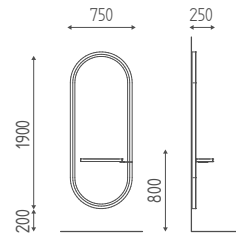

VERSIONEN

EDEL-
STAHL

HOLZOB-
ERFLÄCHEN

PRAL

OPTIONEN

FIN

Holzober-
flächen
p.188

FUSSSTÜTZE P.146

K621

Fußstütze
AREA

€ 185,00
€ 148,00