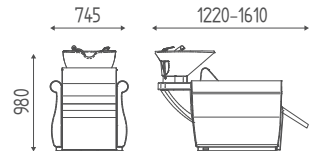

€ 5.005,00 **€ 4.004,00**

K949.B

Servicetank

€ 132,00
€ 105,60

Weiß oder Schwarz

VERSIONEN

WASCHBEKEN

ZUBEHÖR P.76