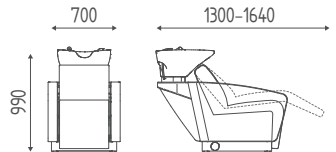

K948.B

Serviceplatte

€ 102,00
€ 81,60

weiß oder
schwarz

NEW

VERSIONEN

WASCHBEKEN

ZUBEHÖR P.76