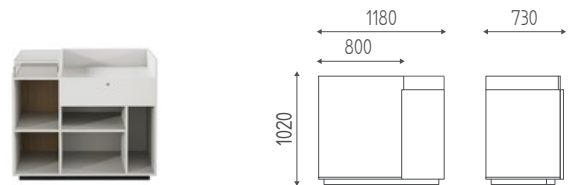

FARBEN

OPTIONEN (NUR FRONTPLATTE)

Weiß Schwarz

FIN

Holzober-
flächen
p.188