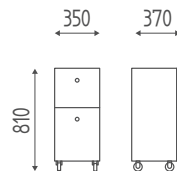

€ 313,00 € 250,40

K663

Arbeitswagen aus melamin mit 2 schubladen, verfügbar in holzoberflächen.

€ 903,00 € 722,40

FARBEN

Weiß glänzend Schwarz glänzend

OPTIONEN

Holzoberflächen
p.188