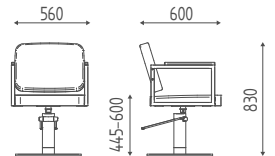

VERSIONEN

OPTIONEN

ZUBEHÖR P.109

STERN FUSS	TELLER FUSS	FIN	FIN BLACK	FIN GOLD	FIN	BRA	SSP	F860
			Schwarzer Fuß und Pumpe	Gold Fuß und Pumpe	Struktur farbe	Gepolsterte Armlehnen	Skai special	Schutzhülle für rückenlehne
K46.8R	K46.17L	Metalle 163	€ 206,00	€ 291,00	€ 85,00	€ 95,00	€ 100,00	€ 58,00
			€ 164,80	€ 232,80	€ 68,00	€ 76,00	€ 80,00	€ 46,40