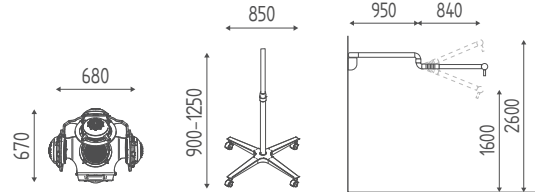

Trockengeräte belüftet mit 5 quartzleuchten, digital verstellung, transparentes oder satiniertes plexiglas, silbere kappen. mit arm cod. B194 silbere, schwarzer kopfhörer

€ 2.667,00 € 2.133,60

FARBE KAPPEN