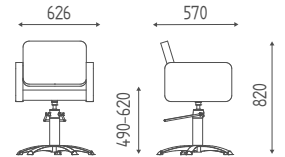

VERSIONEN

ZUBEHÖR P.109

STERN FUSS	TELLER FUSS	ECKIGE BODENPLATTE
Z110.8R	Z110.17L	Z110.57

FIN BLACK	FIN GOLD	F110
Schwarzer Fuß und Pumpe	Gold Fuß und Pumpe	Schutzhülle für rückenlehne
€ 206,00	€ 291,00	€ 65,00
€ 138,02	€ 194,97	€ 52,00