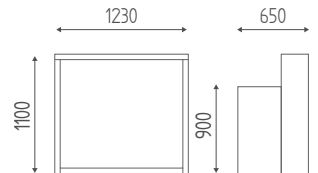

€ 3.054,00 € **2.443,20**

FARBEN

OPTIONEN (NUR BRÜCKE)

Weiß Schwarz

FIN
Rahmen in Holzoberflächen
€ 476,00
€ **380,80**

FARBEN

OPTIONEN

ZUBEHÖR