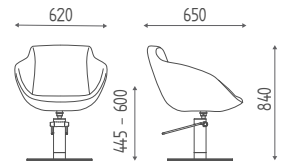

BLOOMY

K35.8R

Stühl mit hydraulischer arretierbare pumpe, geschwungener Sternfuß

€ 827,00 € **661,60**

K35.17L

Stühl mit hydraulischer arretierbare pumpe, Tellerfuß aus Edelstahl.

€ 906,00 € **724,80**

VERSIONEN