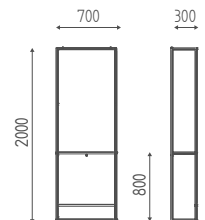

VERSIONEN

METALOVER-
FLÄCHEN

HOLZOVER-
FLÄCHEN

OPTIONEN

Holzober-
flächen
p.188

Metalle
p.187

STANDARDFARBE

Schwarz
matt

ZUBEHÖR

FIN

Metalllackierung
der struktur

€ 132,00
€ 105,60

FIN

holzober-
flächen

€ 114,00
€ 91,20