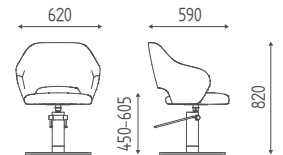

Im Bild, polsterung Skai B08.

K43.8R

Stühl mit hydraulischer arretierbare pumpe, geschwungener Sternfuß

€ 930,00 € 744,00

K43.17L

Stühl mit hydraulischer arretierbare pumpe, Tellerfuß aus Edelstahl.

€ 1.079,00 € 863,20