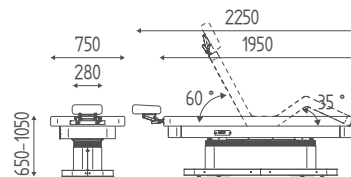

ZUBEHÖR P.34

SSP	VISO	MOT	LEG	MASSAGE	THERMIC	SOUND	9023
Skaï special	Verstellbares gesichtskissen	Motorisierte rückenlehne	Motorisierte beinverstellung	Jet massage 16/24 min.	Beheizung der liege	Sound Wash	Papierrol- lenhalter
€ 264,00	€ 293,00	€ 505,00	€ 505,00	€ 2.223,00	€ 1.500,00	€ 1.185,00	€ 103,00
€ 211,20	€ 234,40	€ 404,00	€ 404,00	€ 1.778,40	€ 1.200,00	€ 948,00	€ 82,40