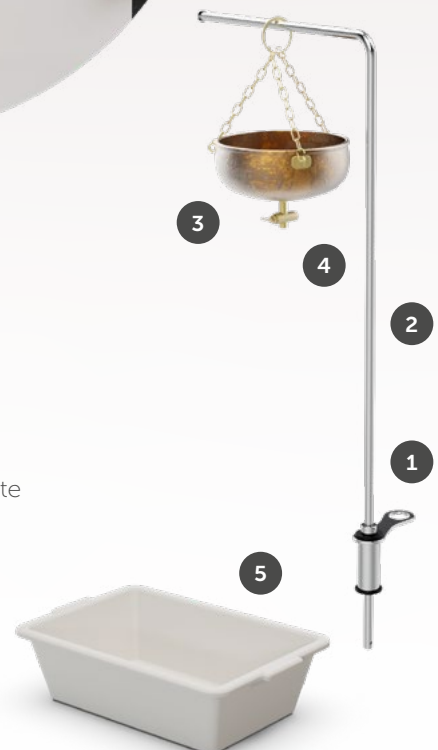

Patentiertes produkt.

SEHEN SIE DAS
VIDEO

KOMPONENTEN

1. **Verstellbarer diffusor mit kaskadeneffekt:** sorgt für einm eleganten und entspannenden wasserfluss.
2. **Klappbare stange:** kann in arbeits- oder ruheposition gebracht werden.
3. **Doppelarmaturen:** ermöglichen die wahl zwischen geschlossen und offen für handbrause und kaskade. Da sie unabhängig sind, ist auch eine gleichzeitige nutzung möglich. Halterung mit integrierter gabel.
4. **Silikonschlauch für die handbrause:** verbessert flexibilität und handhabung und macht die nutzung komfortabler
5. **Dusche.**

SEHEN SIE DAS VIDEO

KOMPONENTEN

1. **Halterung:** dient als Schnittstelle zwischen Armatur und dem Waschbecken.
2. **Haltestange:** Stützt die Kupferschüssel und reguliert ihre Position.
3. **Kupferschüssel:** enthält die für die Behandlung verwendete Flüssigkeit.
4. **Hahn:** regelt den Durchfluss des Öls, das während der Shirodhara-Behandlung tropft.
5. **Schale:** fängt das Öl im Inneren des Beckens auf