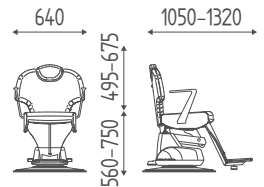

ZUBEHÖR

SSP

Skai
special

€ 133,00

€ 89,11

F454

Schutzhülle für
rückenlehne

€ 70,00

€ 56,00