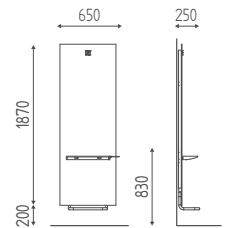

Frisierplatz aus lackiertes blech mit fußstütze, ablage aus edelstahl, pral oder holz, fönhalterung

€ 919,00 **€ 615,73**