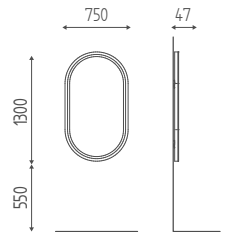

FUSSSTÜTZE P.146

K621G

Fußstütze AREA
gold verchromt

€ 314,00
€ 251,20