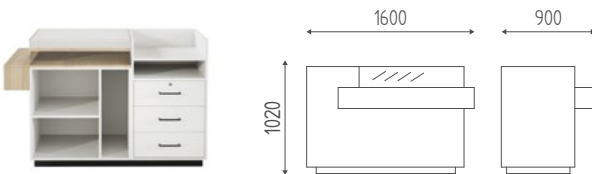

€ 4.598,00 € **3.678,40**

FARBEN

OPTIONEN (NUR TISCHOBERFLÄCHE)

Weiß Schwarz

FIN

Holzober-
flächen
p.188

K673B

Rezeption-kasse glanz weiß Struktur, vorderseite verfügbar in Holzoberflächen