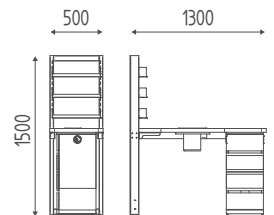

FARBEN

Weiß