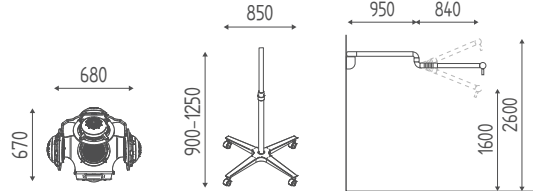

Trockengeräte belüftet mit 5 quartzleuchten, manuelle verstellung, transparentes oder satiniertes plexiglas, silbere kappen, mit arm cod. B194 silbere, schwarze gelenkabdeckungen.

€ 2.429,00 € **1.943,20**