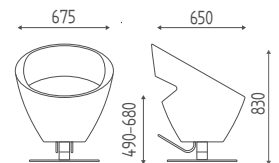

VERSIONEN

ZUBEHÖR P.109

STERN FUSS	TELLER FUSS	FIN BLACK	FIN GOLD	SSP	F190
		Schwarzer Fuß und Pumpe	Gold Fuß und Pumpe	Skai special	Schutzhülle für rückenlehne
K190.7R	K190.19L	€ 206,00	€ 291,00	€ 119,00	€ 58,00
		€ 138,02	€ 194,97	€ 79,73	€ 46,40