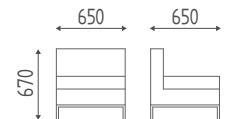

SSP

Skai special

€ 144,00

€ 115,20

K149.1

Einzel zentrale wartesesse

€ 727,00 € 581,60

ZUBEHÖR