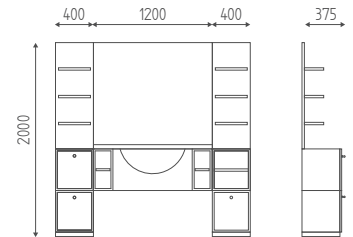

OPTIONEN ZUBEHÖR

	F700/S	LAV	C	K968
FIN	Top en solid core Weiß precio por centimetro lineal.	Waschbeken Schwarz	Thermostatische mischbatterie	Haartrock- nerhalter
Holzober- flächen p.188	€ 4,00 € 3,20	€ 124,00 € 99,20	€ 299,00 € 239,20	€ 84,00 € 67,20