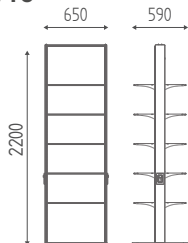

K602.II

Freistehender struktur mit 2 bilder druckstoff, rückwand beleuchtet mit led und glass ablage auf einer seite

€ 3.068,00 € 2.454,40

ZUBEHÖR

F602

Ersatzbild

€ 397,00
€ 317,60