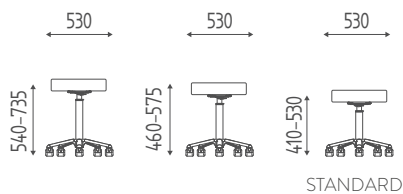

€ 38,40

PIVOT

K361

Hocker mit Gaslift. Aluminium-Minifuß

€ 319,00 € 255,20

ZUBEHÖR

SSP

Skai special