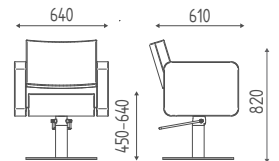

VERSIONEN

ZUBEHÖR P.109

STERN FUSS	TELLER FUSS	ECKIGE BODENPLATTE	FIN BLACK	FIN GOLD	SSP	F025	K148	SSP
			Schwarzer Fuß und Pumpe	Gold Fuß und Pumpe	Skai special	Schutzhülle für rückenlehne	Kopfstütze	Skai special
K25.8R	K25.17L	K25.57	€ 206,00	€ 291,00	€ 114,00	€ 58,00	€ 216,00	€ 12,00
			€ 164,80	€ 232,80	€ 91,20	€ 46,40	€ 172,80	€ 9,60