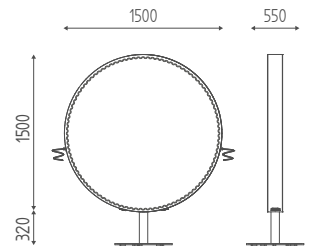

OPTIONEN STRUKTUR ZUBEHÖR

FUSSSTÜTZE P. 146

FIN
Holzober-
flächen
p.188

Weiß
matt

PHH
2 lackierte
Föhnhalter
€ 185,00
€ 148,00

FIN
Rahmen
Ausführung
€ 268,00
€ 214,40

FIN
Lackierte
Basisausführung
€ 246,00
€ 196,80

LED
LED
beleuchtung
€ 722,00
€ 577,60

K621
Fußstütze
AREA
€ 185,00
€ 148,00