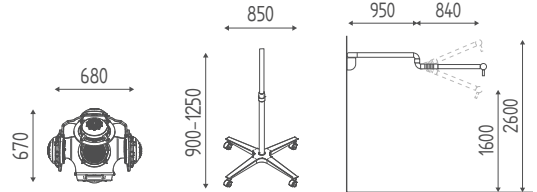

rockengeräte belüftet mit 5 Quarzleuchten, digital verstellung, satiniertes plexiglas, schwarze kappen. mit arm cod. B194 schwarze, schwarzer kopfhörer.

€ 2.391,00 **€ 1.601,97**