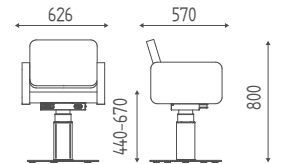

Achtung: Sessel mit Fußstütze (POG) + € 161,60

VERSIONEN ZUBEHÖR

TELLER
FUSS ELET.

Z110.60E

SSP	SSP	F110	POG
Skai Basic in einer anderen Farbe	Skai special	Schutzhülle für rückentlehne	Fußstütze
€ 60,00	€ 144,00	€ 65,00	€ 202,00
€ 48,00	€ 115,20	€ 52,00	€ 161,60