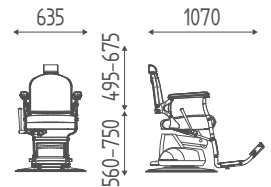

€ 5.562,00 € 4.449,60

ZUBEHÖR

SSP	FIN	K908	PED
Skai special	Innen rückenlehne mit knöpfe	paar schalen maniküre	klappbar fuststutze
€ 180,00	€ 175,00	€ 34,00	€ 408,00
€ 144,00	€ 140,00	€ 27,20	€ 326,40

MEN SET