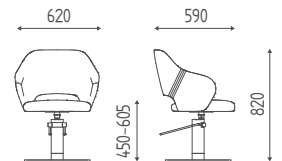

Stühl mit hydraulischer arretierbare pumpe, geschwungener Sternfuß

€ 980,00 € 784,00

K44.17L

Stühl mit hydraulischer arretierbare pumpe, Tellerfuß aus Edelstahl.

€ 1.130,00 € 904,00

Achtung: Sessel mit FIN BLACK, schwarzer Basis und schwarzer Pumpe + € 164,80