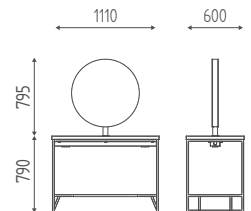

OPTIONEN

STRUKTUR

ZUBEHÖR

FIN
Holzober-
flächen
p.188

FIN
Metalle
p.187

Schwarz
matt

FIN
Metallackierung
der struktur
€ 156,00
€ 124,80

PHH
2 heraus-
nehmbare
Föhnhalter
€ 104,00
€ 83,20

PRE
2
Steckdosen
€ 290,00
€ 232,00

LED
LED-Be-
leuchtung
€ 300,00
€ 240,00