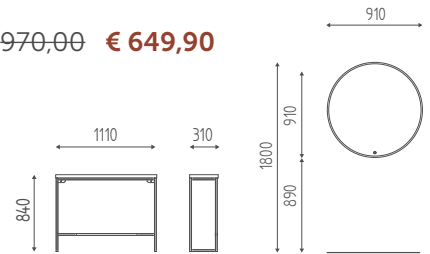

Oberfläche verfügbar in Ausführungen aus Holz und Glas

NEW

OPTIONEN

STRUKTUR

FARBE DER GLASABLAGE

ZUBEHÖR

FIN
Holzoberflächen
p.188

FIN
Metalle
p.187

Schwarz
matt

Marmor
Weiß

Marmor
Schwarz

Marmor
Blau

FIN
Metalllackierung
der struktur
€ 133,00
€ 106,40

FIN
Gla-
sablage
€ 180,00
€ 144,00

PHH
1 herausnehmbarer
Föhnhalter
€ 53,00
€ 42,40