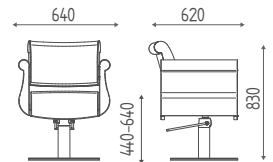

VERSIONEN

ZUBEHÖR P.109

FIN BLACK
Schwarzer Fuß und Pumpe
€ 206,00
€ **164,80**

FIN GOLD
Gold Fuß und Pumpe
€ 291,00
€ **232,80**

SSP
Skai special
€ 131,00
€ **104,80**

F850
Schutzhülle für rückenlehne
€ 69,00
€ **55,20**