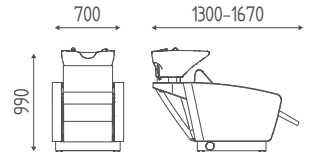

VERSIONEN

WASCHBEKEN

ZUBEHÖR P.76

FEST

K8210

ELEKTRISCHER BEINHEBER

K8212

JET MASSAGE

K8213

SHIATSU AIR MASSAGE

K8216

G1

NER

Waschbeken Schwarz G3

€ 165,00

€ 110,55

SSP

Skai special

€ 247,00

€ 165,49

F830

Schutzhülle für rückenlehne

€ 58,00

€ 46,40

F830G

Schutzhülle beinstützen

€ 89,00

€ 71,20