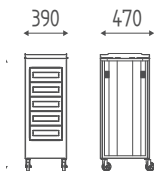

€ 313,00 € 250,40

K663

Arbeitswagen aus melamin mit 2 schubladen, verfügbar in holzoberflächen.

€ 903,00 € 722,40

FARBEN

Weiß glänzend Schwarz glänzend

OPTIONEN

Holzoberflächen
p.188