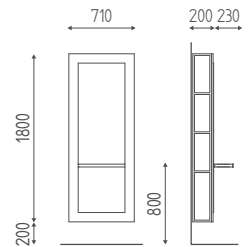

VERSIONEN

EDEL-STAHL

HOLZBOBERFLÄCHEN

PRAL

OPTIONEN

FIN

Holzoberflächen
p.188

FUSSSTÜTZE P.146

K626

Fußstütze
DOLITTLE

€ 111,00
€ 88,80