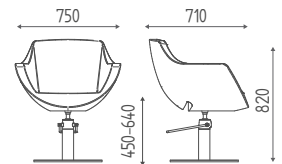

VERSIONEN

ZUBEHÖR P.109

STERN FUSS	TELLER FUSS	FIN BLACK	FIN GOLD	SSP	F141
		Schwarzer Fuß und Pumpe	Gold Fuß und Pumpe	Skai special	Schutzhülle für rückenlehne
K146.7R	K146.19L	€ 206,00	€ 291,00	€ 124,00	€ 58,00
		€ 164,80	€ 232,80	€ 99,20	€ 46,40