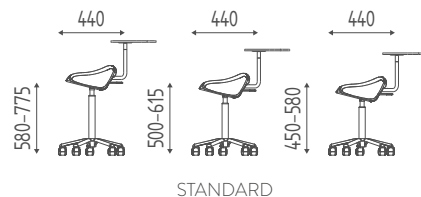

ZUBEHÖR

SSP

Skai special

€ 26,00

€ 20,80