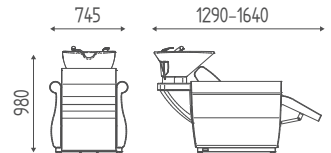

ZUBEHÖR P.76

K978

Jet-pedal

€ 370,00
€ 296,00

K949.B

Servicetank

€ 132,00
€ 105,60

Weiß
oder
Schwarz