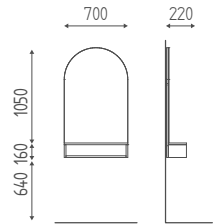

OPTIONEN FUSSSTÜTZE P.146

FIN
Holzober-
flächen
p.188

K626
Fußstütze
DOLITTLE
€ 111,00
€ 88,80