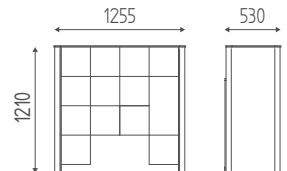

FARBEN

OPTIONEN (NUR FRONTPLATTE)

FIN

Weiß Schwarz

Holzober-
flächen
p.188