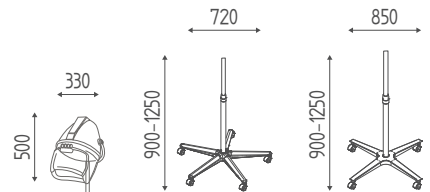

FARBEN

Weiß glänzend   Schwarz glänzend   Silber