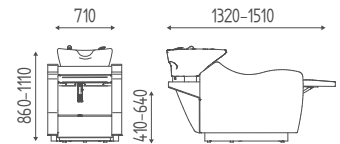

VERSIONEN

WASCHBEKEN

ZUBEHÖR P.76

ELEKTRISCHER
BEINHEBER

JET
MASSAGE

K5812

K5815

G1

N1

NER

Washbeken
Schwarz G3-N3

€ 165,00

€ **132,00**

SSP

Skai
special

€ 264,00

€ **211,20**

F820

Schutzhülle für
rückenlehne

€ 58,00

€ **46,40**

F820.G

Schutzhülle
beinstützen

€ 89,00

€ **71,20**

C

Thermostat

€ 299,00

€ **239,20**