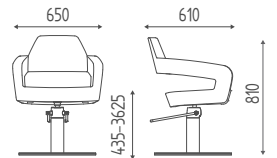

€ 924,00 € 739,20

K33.17L

Stuhl mit hydraulischer arretierbare pumpe, Tellerfuß aus Edelstahl.

€ 1.083,00 € 866,40

Achtung: Sessel mit Ausführung FIN BLACK, schwarzer Basis und schwarzer Pumpe + € 164,80

VERSIONEN