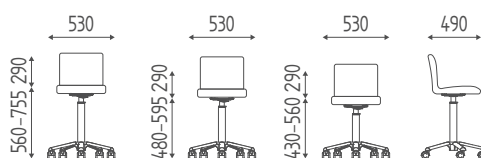

STANDARD

ZUBEHÖR

SSP

Skai special

€ 48,00

€ 38,40