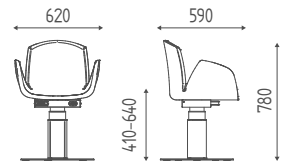

Achtung: Sessel mit Fußstütze (POG) + € 161,60

VERSIONEN ZUBEHÖR

TELLER
FUSS ELET.

K10.60E

SSP

Skai
special

€ 100,00

€ 80,00

F101

Schutzhülle für
rückenlehne

€ 58,00

€ 46,40

POG

Fußstütze

€ 202,00

€ 161,60