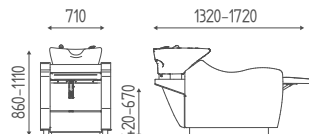

€ 7.300,00 € **5.840,00**

K474

Kabelloses fußpedal mit 6 funktionen

€ 370,00
€ **296,00**

K914

Kabelloses bedienfeld mit 6 funktionen

€ 160,00
€ **128,00**

VERSIONEN