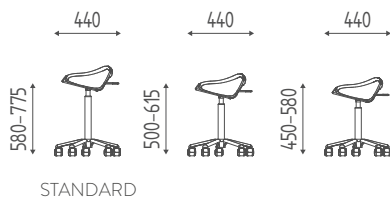

Skai special

€ 38,00

€ 30,40

HARLEY EASY

HARLEY TRAY

K368

Hocker mit Gaslift. Aluminium-Minifuß

€ 405,00 € 324,00