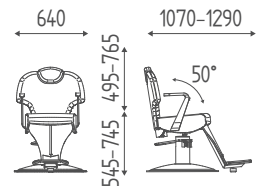

€ 161,60

HABANA

VERSTELLBARE
RÜCKENLEHNE

VERSTELLBARE
KOPFSTÜTZE

ARMLEHNE
ALUMINIUM

K454

Barbierstuhl verstellbar kopfstütze und fußstütze, mit hydraulischer arretierbare pumpe. Tellerfuß aus Edelstahl

€ 2.276,00 **€ 1.524,92**