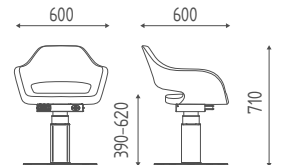

CLOÈ LIFT

K47.60E

Stuhl mit elektrischem Tellerfuß
und Fußpedal.

€ 2.451,00 **€ 1.960,80**

Achtung: Sessel mit Fußstütze (POG) + € 161,60

VERSIONEN ZUBEHÖR

TELLER
FUSS ELET.

K47.60E