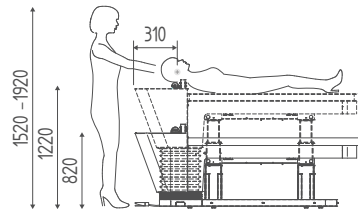

ZUBEHÖR P.34

LAV	SSP	F551.2	C	MASSAGE	MASSAGE	THERMIC	MOT	SOUND
Farbiges wachschbecken	Skai special	Bezug für die rückenlehne	Thermostat	Jet massage 8/16 min.	Jet massage 16/24 min.	Beheizung der liegefläche	Motorisierte rückenlehne	Sound wash
€ 721,00	€ 264,00	€ 69,00	€ 299,00	€ 1.959,00	€ 2.223,00	€ 1.500,00	€ 371,00	€ 1.185,00
€ 576,80	€ 211,20	€ 55,20	€ 239,20	€ 1.567,20	€ 1.778,40	€ 1.200,00	€ 296,80	€ 948,00