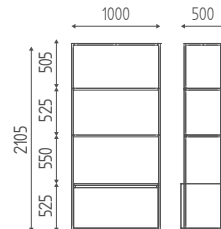

OPTIONEN

FIN

Holzoberflächen
p.188

FIN

Metalle
p.187

ZUBEHÖR

FIN

Spezialfarben lackierung für struktur und regale

€ 133,00
€ 106,40