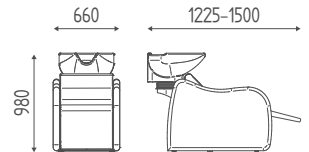

€ 4.395,00 **€ 3.516,00**

VERSIONEN

FEST

K7710

ELEKTRISCHER
BEINHEBER

K7712

JET
MASSAGE

K7713