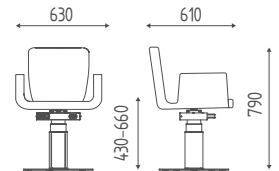

MILÁ LIFT

K26.60E

Stühl mit elektrischem Tellerfuß
und Fußpedal.

€ 2.513,00 € **2.010,40**

Achtung: Sessel mit Fußstütze (POG) + € 161,60

VERSIONEN ZUBEHÖR

TELLER
FUSS ELET.

K26.60E