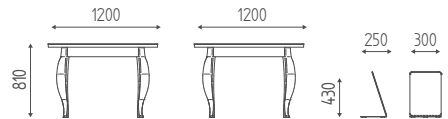

STRUKTUR

FARBEN DER GLASOBERFLÄCHE

Weiß glänzend
Schwarz glänzend

Marmor Weiß
Marmor Schwarz
Marmor Blau