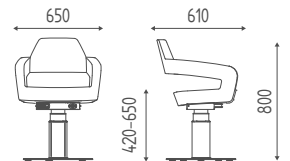

POG

Fußstütze

€ 202,00

€ **161,60**

MIAMI CHAIR LIFT

K33.60E

Stühl mit elektrischem Tellerfuß
und Fußpedal.

€ 2.627,00 € 2.101,60