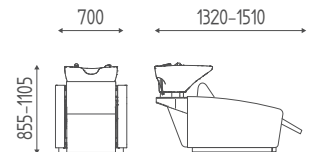

VERSIONEN

WASCHBEKEN

ZUBEHÖR P.76

ELEKTRISCHER
BEINHEBER

K8214

JET
MASSAGE

K8215

SHIATSU AIR
MASSAGE

K8217

G1

N1

NER
Waschbeken
Schwarz G3-N3

€ 165,00
€ 110,55

SSP
Skai
special

€ 242,00
€ 162,14

F820G
Schutzhülle
beinstützen

€ 89,00
€ 71,20

F820
Schutzhülle für
rückenlehne

€ 58,00
€ 46,40