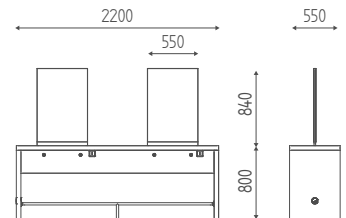

Estación de trabajo de 4 plazas en Schwarz matt y con 4 enchufes.

€ 3.613,00 € 2.890,40

STANDARDFARBE OPTIONEN

Schwarz
matt

**Holzober-
flächen**
p.188

FIN

Holzober-
flächen

€ 670,00
€ 536,00