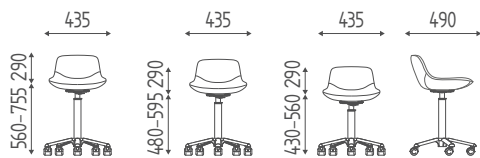

STANDARD

ZUBEHÖR

SSP

Skai special

€ 48,00

€ 38,40