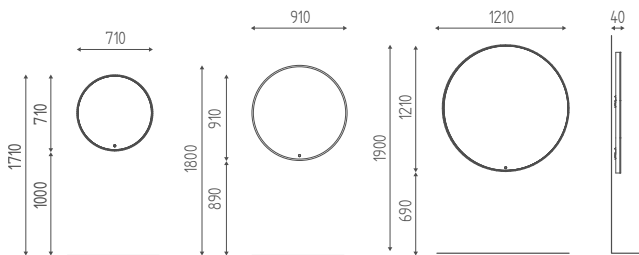

Rundspiegel Ø 910 mm, LED-beleuchtung mit schalter und dimmer, schwarzer rahmen

€ 970,00 **€ 649,90**

K645

Rundspiegel Ø 1210 mm, LED-beleuchtung mit schalter und dimmer, schwarzer rahmen

€ 1.187,00 **€ 795,29**