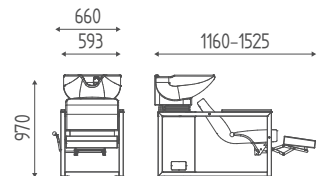

€ 2.176,00 € **1.740,80**

K5411

Waschanlage mit manuelle beinauflage. Struktur aus schwarzes lackiert Metal. Becken G weiß und mischbatterie mit anti-drop system

€ 2.487,00 € **1.989,60**

Achtung: Waschplatz mit code BRA (gepolsterte armlehnen) + € 122,40