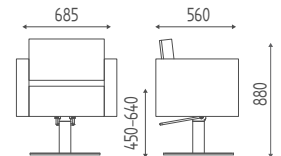

VERSIONEN

ZUBEHÖR P.109

FIN BLACK
Schwarzer Fuß und Pumpe
€ 206,00
€ 164,80

FIN GOLD
Gold Fuß und Pumpe
€ 291,00
€ 232,80

SSP
Skai special
€ 114,00
€ 91,20

F140
Schutzhülle für rückenlehne
€ 58,00
€ 46,40

K148
Kopfstütze
€ 216,00
€ 172,80

SSP
Skai special
€ 12,00
€ 9,60