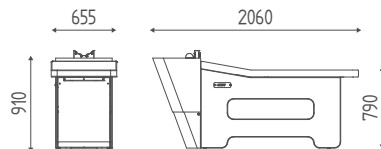

ZUBEHÖR P.34

C	BOT	MASSAGE	MASSAGE	THERMIC	LED	MOT	SOUND
Thermostat	Gepolstert mit knöpfen	Jet massage 8/16 min.	Jet massage 16/24 min.	Beheizung der liegefläche	Abdeckung mit led-licht	Motorisierte rückenlehne	Sound wash
€ 299,00	€ 632,00	€ 1.959,00	€ 2.223,00	€ 1.500,00	€ 521,00	€ 371,00	€ 1.185,00
€ 200,33	€ 423,44	€ 1.312,53	€ 1.489,41	€ 1.005,00	€ 349,07	€ 248,57	€ 793,95