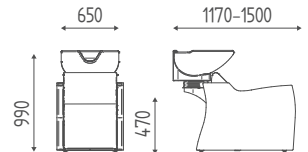

ZUBEHÖR P.76

K978

Jet-pedal

€ 370,00
€ 296,00

VERSIONEN

WASCHBEKEN

ZUBEHÖR P.76

FEST

K7010

ELEKTRISCHER
BEINHEBER

K7012

JET
MASSAGE

K7013

SHIATSU AIR
MASSAGE

K7014

H1

NER

Waschbecken
schwarz H3

€ 165,00

€ 132,00

SSP

Skai
special

€ 247,00

€ 197,60

F830

Schutzhülle für
rückenlehne

€ 58,00

€ 46,40

F830G

Schutzhülle
beinstützen

€ 89,00

€ 71,20