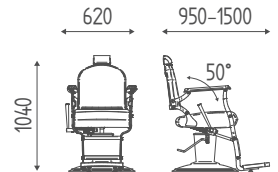

PAAR SCHALEN
MANIKÜRE

KLAPPBAR
FUSSSTÜTZE

K456

Barbierstuhl verstellbar kopfstütze und fußstütze, mit hydraulischer arretierbare pumpe. Tellerfuß aus Edelstahl

€ 4.104,00 € 3.283,20

VERSIONEN

ZUBEHÖR

TELLER
FUSS SMART