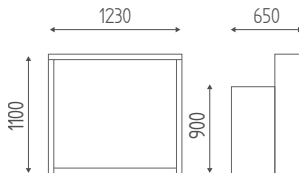

FARBEN

OPTIONEN (NUR BRÜCKE)

Weiß Schwarz

FIN
Rahmen in Holzoberflächen
€ 476,00
€ **380,80**