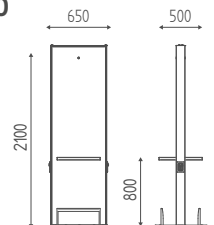

Freistehender mittelfrisierplatz, 1 arbeitsplatz mit ablage aus edelstahl, pral oder holz, 1 bilder druck-stoff, fußstütze aus alu-glänzend.

€ 2.587,00 € 2.069,60