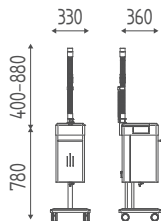

K725

Ultraschall-Vaporizator, der eine Mischung aus warmem und kaltem Dampf erzeugt.

€ 1.741,00 € 1.392,80

FARBEN

Schwarz